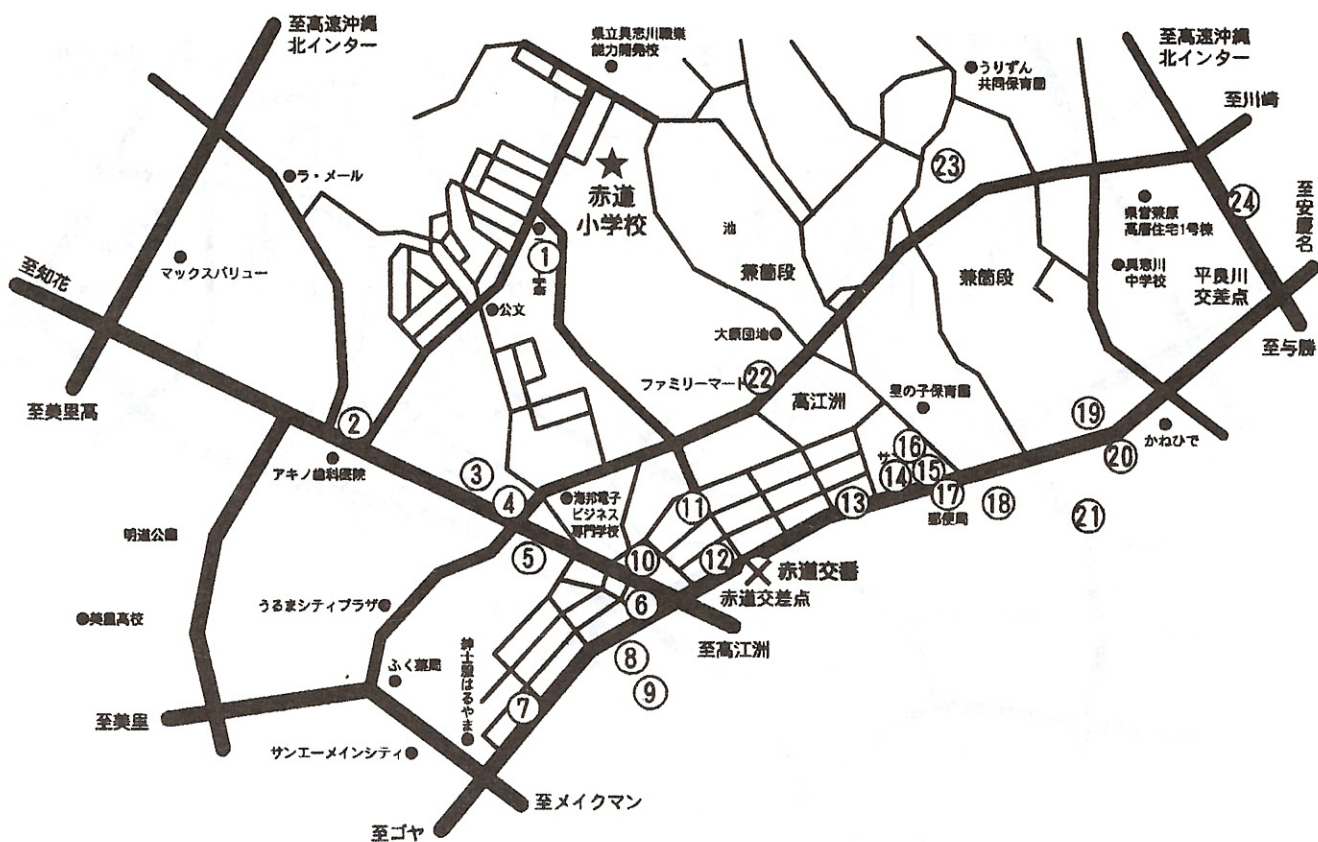

# 【赤道小学校 安全マップ①】 子ども110番の家リスト

- |                        |                    |
|------------------------|--------------------|
| ① 新赤道自治会(公民館)          | ⑬ 沖縄銀行赤道支店         |
| ② 山城金物店                | ⑭ サンエー赤道ショッピングタウン  |
| ③ 赤道自治会(公民館)           | ⑮ auショップ具志川赤道      |
| ④ ローソン具志川赤道店           | ⑯ 和風亭 具志川店         |
| ⑤ カットクラブ ハート(理・美容店)    | ⑰ 志林川郵便局           |
| ⑥ 仲間プロパン               | ⑱ 照一宅建             |
| ⑦ オートバックスニュー具志川店       | ⑲ 徳昌モータース          |
| ⑧ 新里総業                 | ⑳ 伊禮産業SS(ガソリンスタンド) |
| ⑨ 奥間スーパー               | ㉑ 出雲会館             |
| ⑩ タカラハウジング             | ㉒ ファミリーマート大原団地前店   |
| ⑪ ヘアスペース アットホーム(理・美容店) | ㉓ 米原自治会(公民館)       |
| ⑫ 琉球銀行赤道支店             | ㉔ おしゃれサロン・ジョイ      |