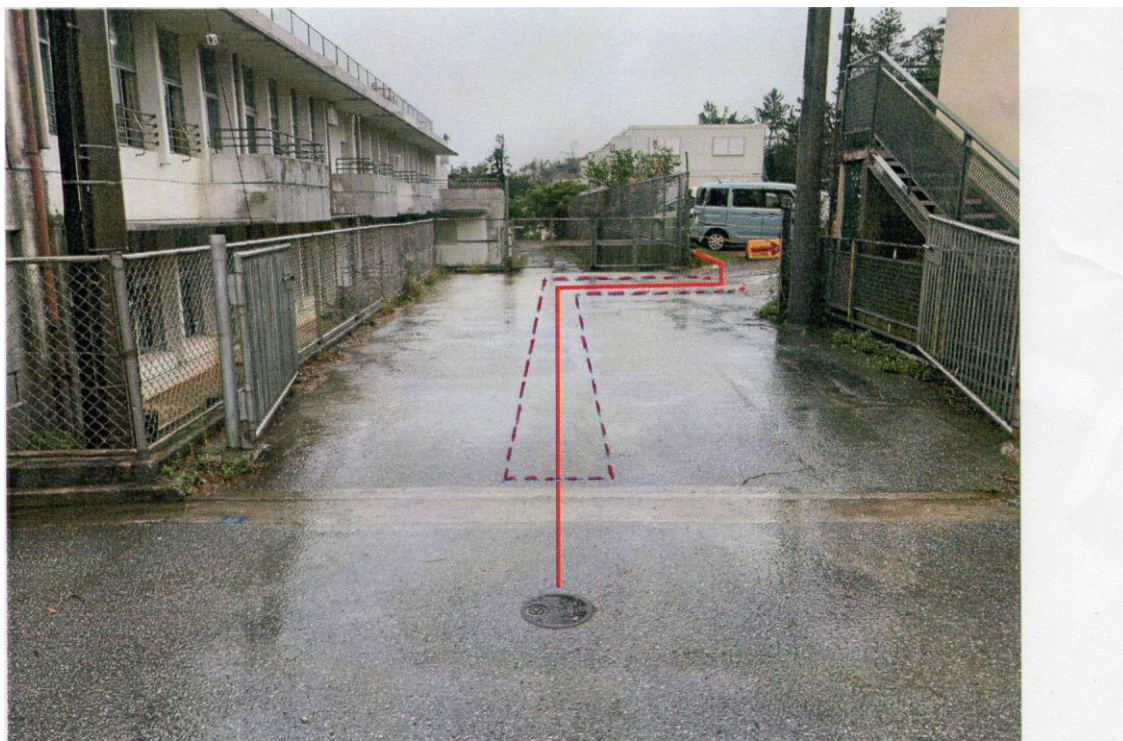

赤道小学校 保育園跡地に係る「通行規制」
～ 平成30年10月20日（土）9：00～17：00 ～

みだしの通り、配管工事の為の通行規制がございますのでお知らせいたします。

年月日	平成30年10月15日	記事	10月20日(土) 9:00~17:00の間、下水道の
個所	赤道921番地	記事	配管工事を予定、 <u>車1台の通行可能。</u>